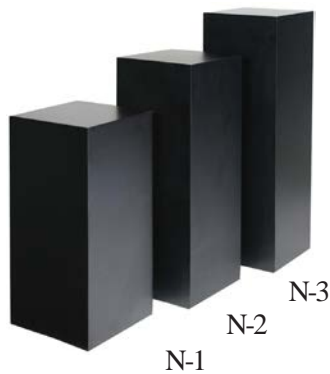

N-15 Pedestal - White
18"L x 18"D x 36"H

N-16 Pedestal - White
18"L x 18"D x 42"H

N-11 Pedestal - Black
24"L x 24"D x 42"H

N-12 Pedestal - Grey
24"L x 24"D x 42"H

N-13 Locking Pedestal - Black
24"L x 24"D x 42"H

N-13C Locking Pedestal - Black
(Charged) 24"L x 24"D x 42"H

N-14 Locking Pedestal - White
24"L x 24"D x 42"H

N-14 C Locking Pedestal - White
(Charged) 24"L x 24"D x 42"H

N-13

DISPLAY PEDESTALS & KIOSKS...